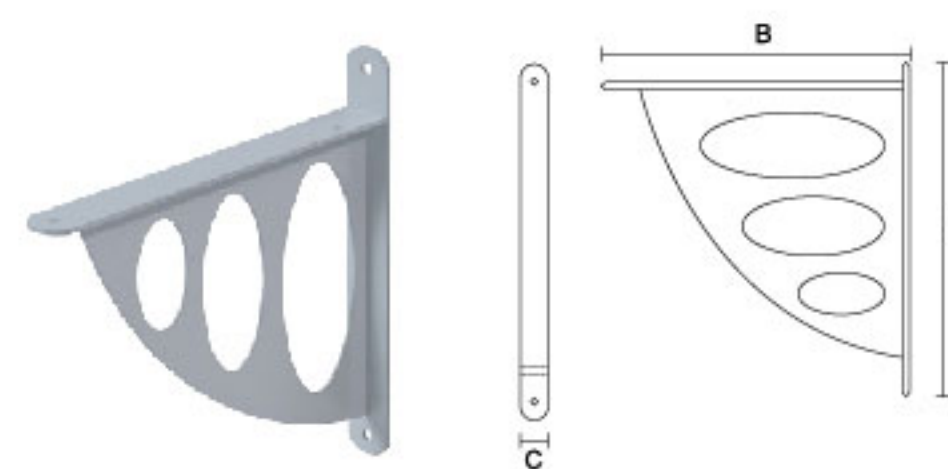

SHELF BRACKET

HF-BKT-21

Size(mm)	Dimension(mm)			Thickness (mm)
	A	B	C	
185x200	185	200	25	3.0
215x250	215	250	25	3.0
252x300	252	300	25	3.0
332x400	332	400	25	3.0

HF-BKT-22

Size(mm)	Dimension(mm)			Thickness (mm)
	A	B	C	
194x200	194	200	25	2.5