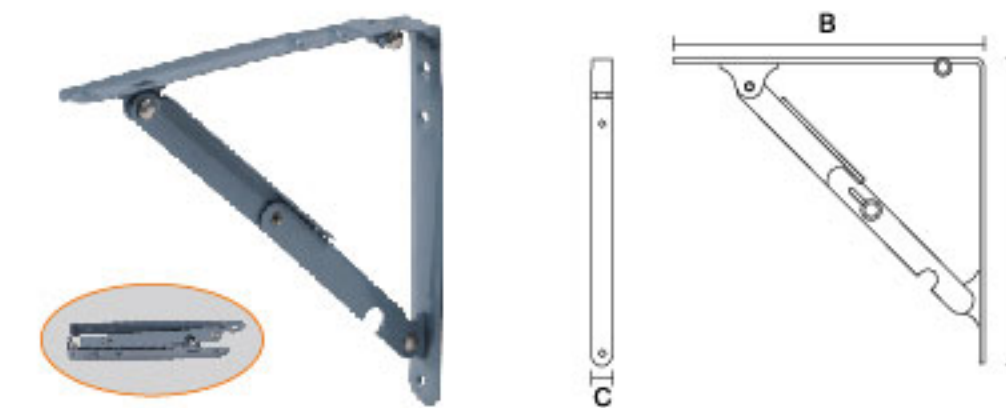

HF-BKT-29

Size(mm)	Dimension(mm)			Thickness (mm)
	A	B	C	
240x280	240	280	24	2.3

HF-BKT-30

Size(mm)	Dimension(mm)			Thickness (mm)
	A	B	C	
240x280	240	280	25.4	2.5

HF-BKT-31

Size(mm)	Dimension(mm)			Thickness (mm)
	A	B	C	
203x203	203	203	24	1.5
305x305	305	305	24	1.5
406x406	406	406	24	1.5