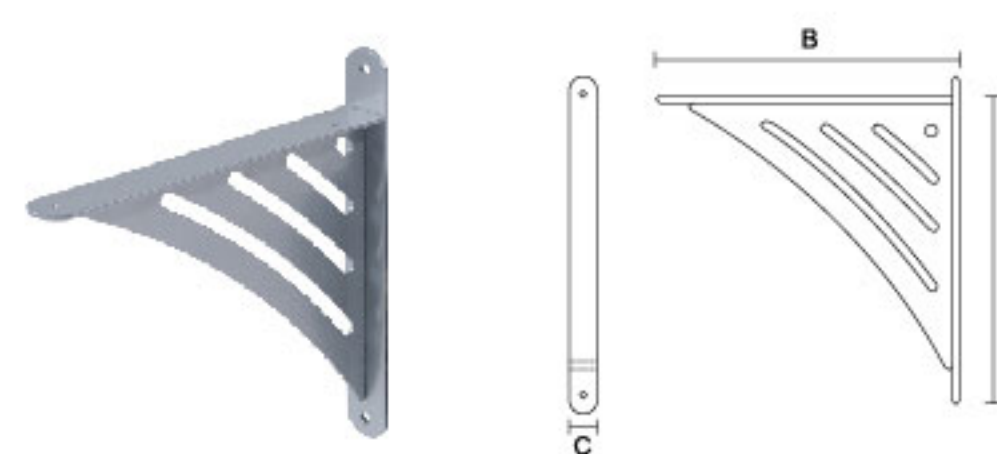

Size(mm)	Dimension(mm)			Thickness (mm)
	A	B	C	
194x200	194	200	25	2.5

HF-BKT-24