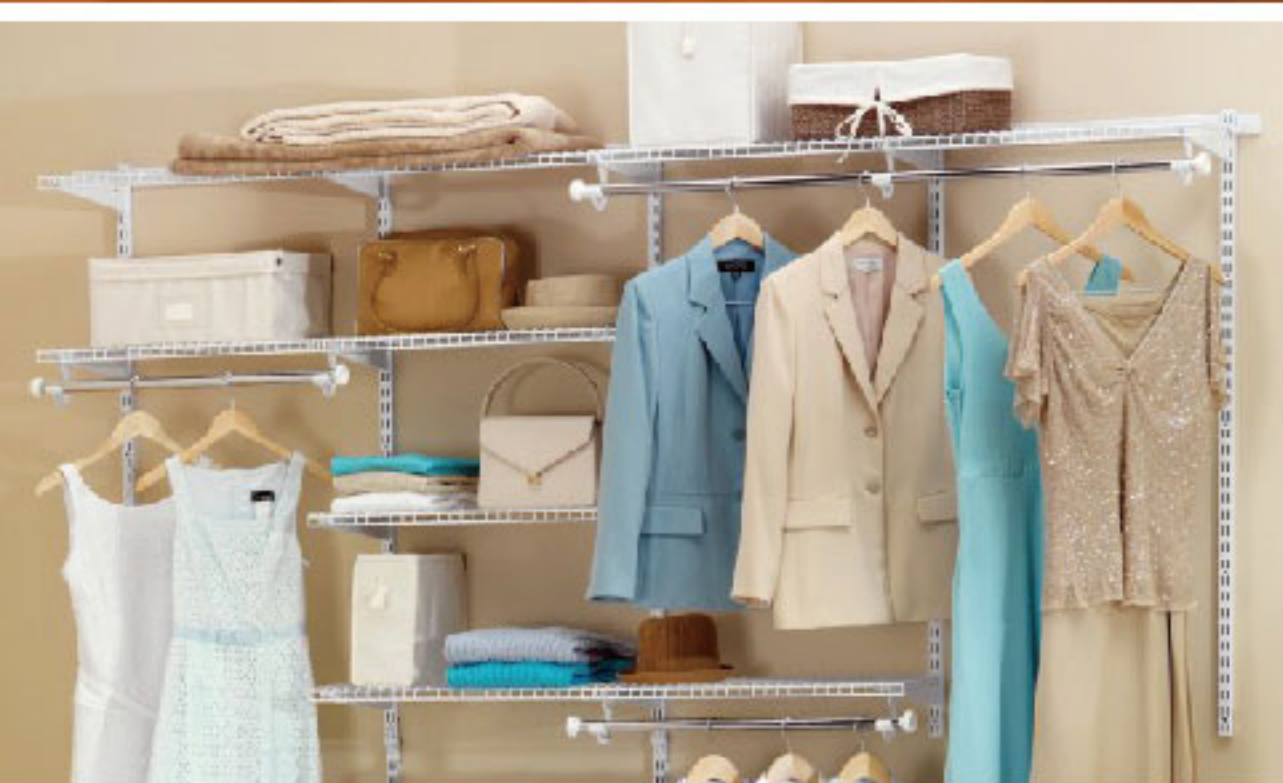

HF-SSR-10

Size(Inch)	Dimension(mm)				Thickness (mm)
	A	B	C	D	
650	-	-	-	-	1.5
850	-	-	-	-	1.5
950	-	-	-	-	1.5
1015	-	-	-	-	1.5

HF-DSR-06

Size(Inch)	Dimension(mm)				Thickness (mm)
	A	B	C	D	
600x25.4x32x16	600	25.4	32	16	1.5
900x25.4x32x16	900	25.4	32	16	1.5
1200x25.4x32x16	1200	25.4	32	16	1.5
1800x25.4x32x16	1800	25.4	32	16	1.5

HF-SSR-10

Size(mm)	Dimension(mm)				Thickness (mm)
	A	B	C	D	
335	-	-	-	-	1.1
435	-	-	-	-	1.1
535	-	-	-	-	1.1

HF-BKT-10

Size(Inch)	Dimension(mm)				Thickness (mm)
	A	B	C	D	
φ 24.5x600	-	-	-	-	0.8
φ 24.5x800	-	-	-	-	0.8
φ 24.5x900	-	-	-	-	0.8
φ 24.5x1200	-	-	-	-	0.8
φ 24.5x1800	-	-	-	-	0.8

HF-TUBE-ADJ

Size(mm)	Dimension(mm)	Thickness (mm)
-	Hook for hanging rod	1.2