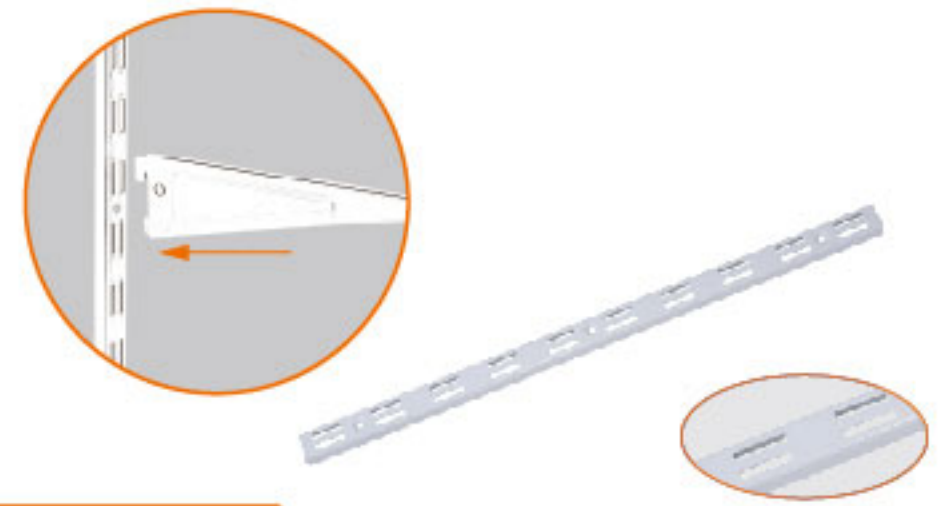

HF-DSR-01

Size(mm)	Dimension(mm)				Thickness (mm)
	A	B	C	D	
500	500	25.4	50	12.3	1.4
1000	1000	25.4	50	12.3	1.4
1500	1500	25.4	50	12.3	1.4
2000	2000	25.4	50	12.3	1.4

HF-BKT-01

Size(mm)	Dimension(mm)				Thickness (mm)
	A	B	C	D	
170	-	-	-	-	1.0
220	-	-	-	-	1.0
270	-	-	-	-	1.0
370	-	-	-	-	1.0
470	-	-	-	-	1.0