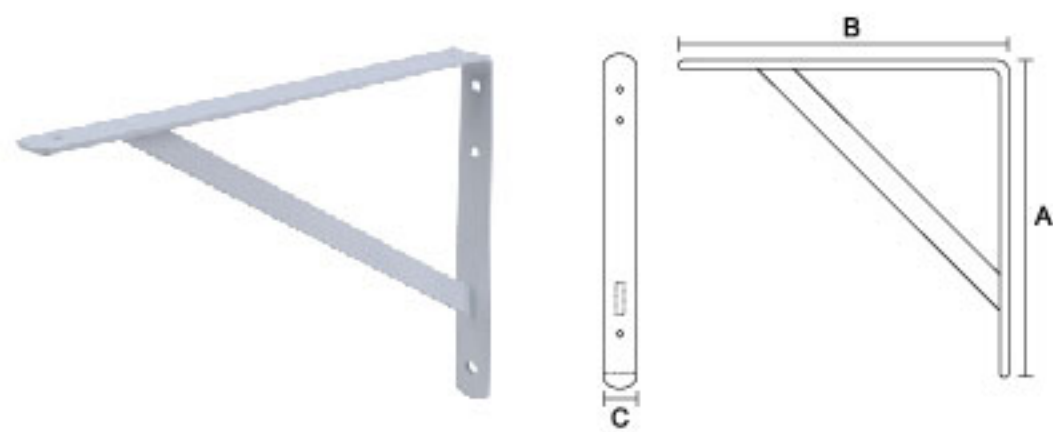

Size(mm)	Dimension(mm)			Thickness (mm)
	A	B	C	
200x300	200	300	30	4.0
270x400	270	400	30	4.0
330x500	330	500	30	4.0
200x300	200	300	30	3.5
270x400	270	400	30	3.5
330x500	330	500	30	3.5

HF-BKT-36