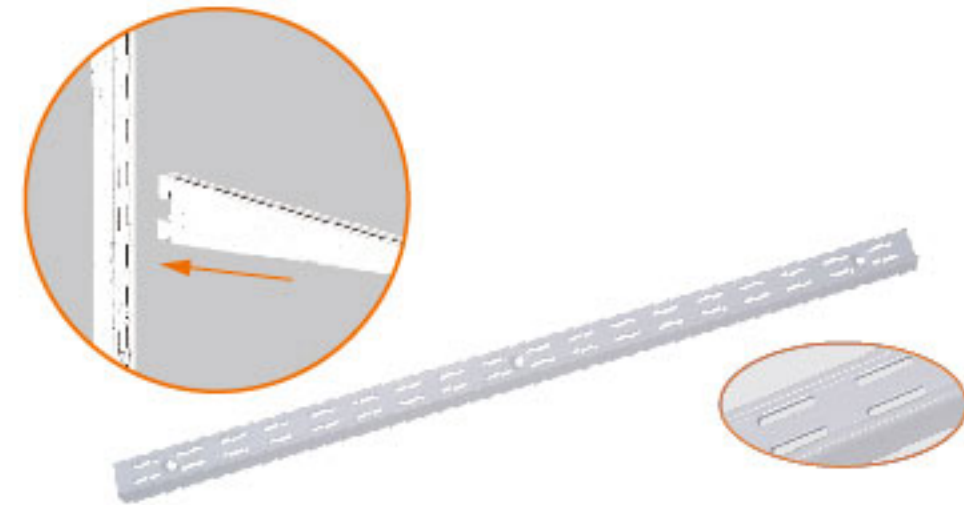

HF-DSR-04

Size(mm)	Dimension(mm)				Thickness (mm)
	A	B	C	D	
419	419	27	32	17.8	1.8
711	711	27	32	17.8	1.8
990	990	27	32	17.8	1.8
1219	1219	27	32	17.8	1.8
1600	1600	27	32	17.8	1.8
1981	1981	27	32	17.8	1.8
2388	2388	27	32	17.8	1.8

HF-BKT-04