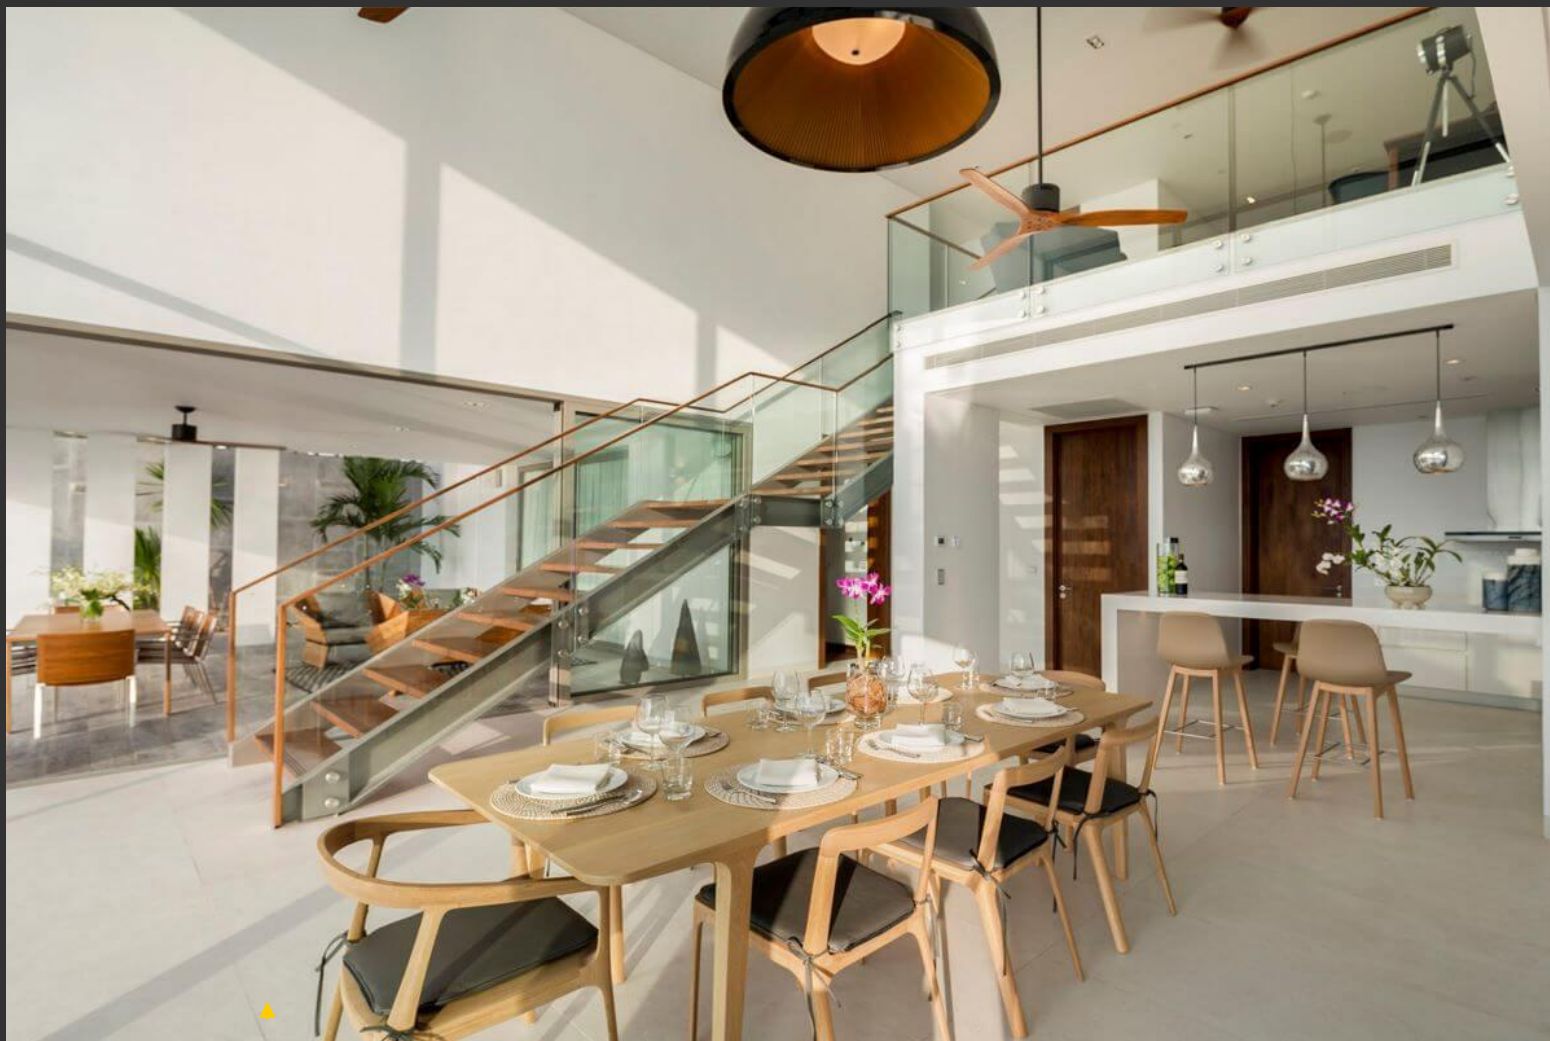

BUSINESS

户外娱乐区

一个15米的私人游泳池横穿了这栋2层公寓别墅的前部，其滑动玻璃门横跨了整个别墅的前部，将室内设计与泳池露台以及室外起居和就餐区无缝连接。

中央楼梯将上层的3间卧室连接到开放式起居，就餐和厨房区，泳池露台和4个一楼的卧室。两个主套房位于顶层的前部，可欣赏最佳风景，而客卧则位于后面。楼下的厨房，起居和就餐区通过落地滑动玻璃门向泳池露台开放。

会客区

01

大面的采光恣意地从客厅、从露台、从甲板等处无拘流淌，为白净的居家点亮温暖生机，穿梭在木地板之上，也游走出宛若欧美杂志中的简雅况味。设计师微调动线，让客厅结合休闲机能，拥有宽广的活动场域，增加了更多收纳空间。

起居空间

02

卧室是最好的放松之地，柚木地板恰好自带静谧气质，色调克制又温馨，对于整个空间的装饰基调起到很好的平衡作用。

卫浴空间

用自然暖色调的经典地板把握整体色调，以其他浅调原木为装饰搭配整个空间。无需过多繁杂的点缀，也能让整个氛围自然温馨又富有意境，打造出一个简约却又惬意之家。

餐厨空间 +

Luxury villa

娱乐空间