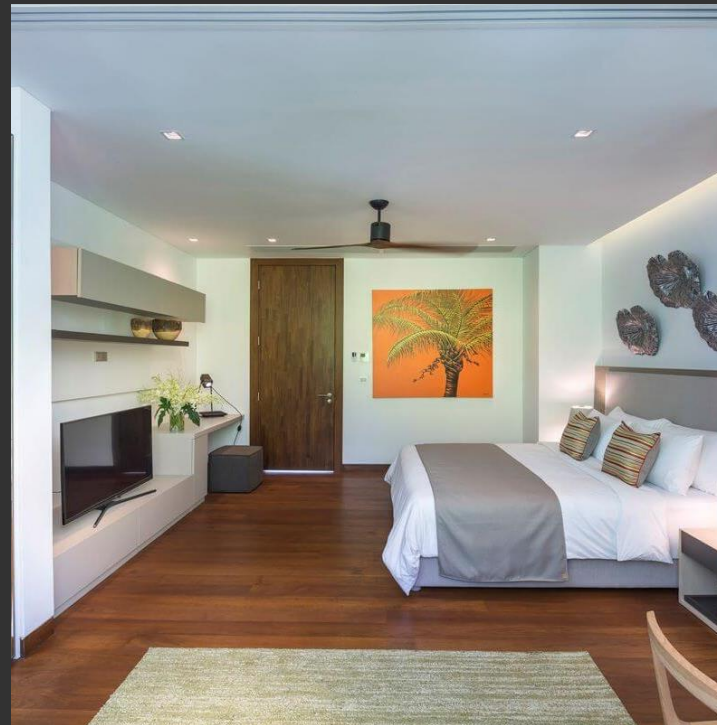

BUSINESS

户外娱乐区

一个15米的私人游泳池横穿了这栋2层公寓别墅的前部，其滑动玻璃门横跨了整个别墅的前部，将室内设计与泳池露台以及室外起居和就餐区无缝连接。

中央楼梯将上层的3间卧室连接到开放式起居，就餐和厨房区，泳池露台和4个一楼的卧室。两个主套房位于顶层的前部，可欣赏最佳风景，而客卧则位于后面。楼下的厨房，起居和就餐区通过落地滑动玻璃门向泳池露台开放。

会客区

01

大面的采光恣意地从客厅、从露台、从甲板等处无拘流淌，为白净的居家点亮温暖生机，穿梭在木地板之上，也游走出宛若欧美杂志中的简雅况味。设计师微调动线，让客厅结合休闲机能，拥有宽广的活动场域，增加了更多收纳空间。

起居空间

02

卧室是最好的放松之地，柚木地板恰好自带静谧气质，色调克制又温馨，对于整个空间的装饰基调起到很好的平衡作用。

卫浴空间

用自然暖色调的经典地板把握整体色调，以其他浅调原木为装饰搭配整个空间。无需过多繁杂的点缀，也能让整个氛围自然温馨又富有意境，打造出一个简约却又惬意之家。

餐厨空间 +

Luxury villa

娱乐空间