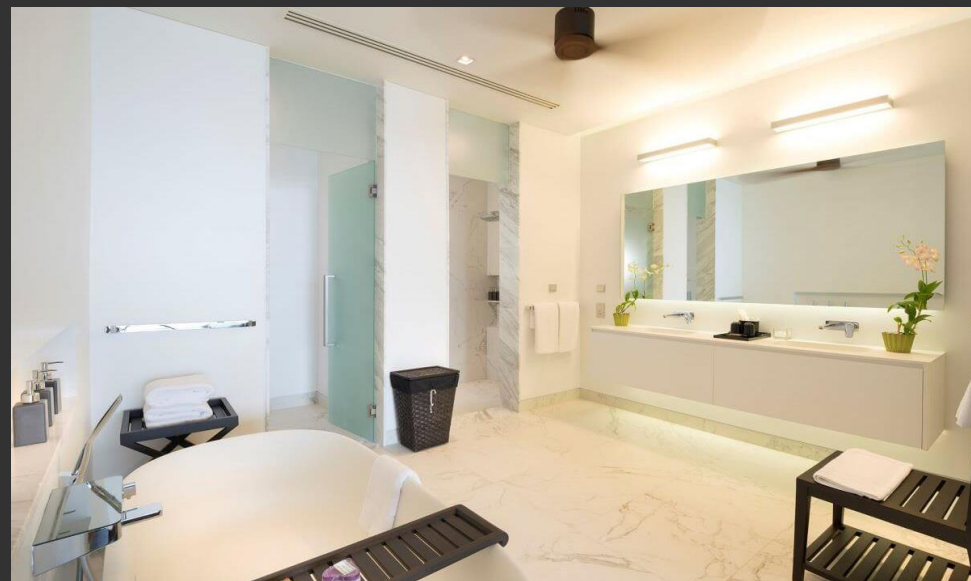

BUSINESS

户外娱乐区

一个15米的私人游泳池横穿了这栋2层公寓别墅的前部，其滑动玻璃门横跨了整个别墅的前部，将室内设计与泳池露台以及室外起居和就餐区无缝连接。

中央楼梯将上层的3间卧室连接到开放式起居，就餐和厨房区，泳池露台和4个一楼的卧室。两个主套房位于顶层的前部，可欣赏最佳风景，而客卧则位于后面。楼下的厨房，起居和就餐区通过落地滑动玻璃门向泳池露台开放。

会客区

01

大面的采光恣意地从客厅、从露台、从甲板等处无拘流淌，为白净的居家点亮温暖生机，穿梭在木地板之上，也游走出宛若欧美杂志中的简雅况味。设计师微调动线，让客厅结合休闲机能，拥有宽广的活动场域，增加了更多收纳空间。

起居空间

02

卧室是最好的放松之地，柚木地板恰好自带静谧气质，色调克制又温馨，对于整个空间的装饰基调起到很好的平衡作用。

卫浴空间

用自然暖色调的经典地板把握整体色调，以其他浅调原木为装饰搭配整个空间。无需过多繁杂的点缀，也能让整个氛围自然温馨又富有意境，打造出一个简约却又惬意之家。

餐厨空间 +

Luxury villa

娱乐空间