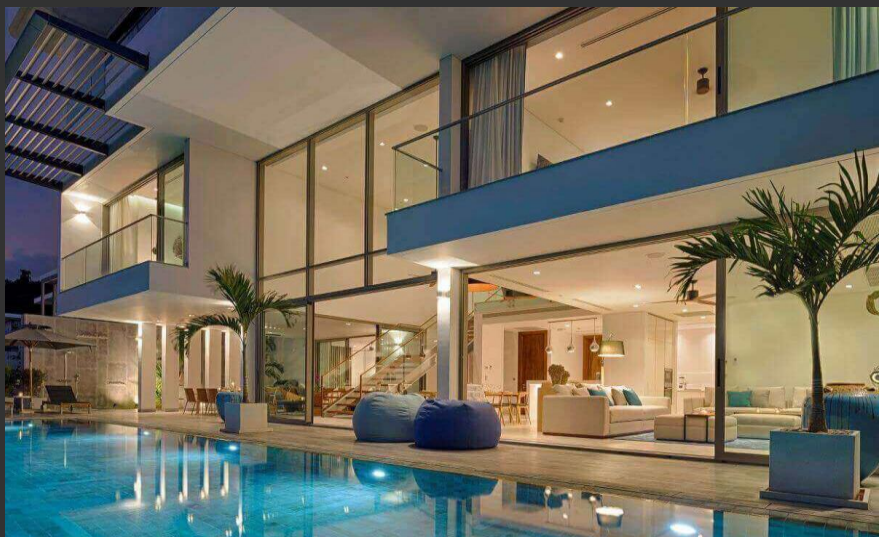

BUSINESS

奈通海滩 4卧室 海景泳池别墅

这套设施齐全的四卧室海景复式公寓别墅在普吉岛奈通海滩的Malaiwana，将现代热带风情与轻松居住在西北海岸的小岛融为一体。奈通是普吉岛最精致的海滩之一，这片1公里长的近乎荒芜的金色沙滩被郁郁葱葱的公园环绕，距离别墅仅几步之遥。海边小贩和休闲餐馆遍布海滩路，而南部仅数公里处的特里萨拉度假村（Trisara resort）则提供各种迷人的用餐选择。普吉岛的顶级景点和休闲活动近在咫尺，包括高尔夫，水疗中心和游艇租赁。梦幻海滩俱乐部和拉扬海滩距离酒店有6公里，而拉古纳则只有8公里。

BUSINESS

户外娱乐区

一个15米的私人游泳池横穿了这栋2层公寓别墅的前部，其滑动玻璃门横跨了整个别墅的前部，将室内设计与泳池露台以及室外起居和就餐区无缝连接。

中央楼梯将上层的3间卧室连接到开放式起居，就餐和厨房区，泳池露台和4个一楼的卧室。两个主套房位于顶层的前部，可欣赏最佳风景，而客卧则位于后面。楼下的厨房，起居和就餐区通过落地滑动玻璃门向泳池露台开放。

会客区

01

大面的采光恣意地从客厅、从露台、从甲板等处无拘流淌，为白净的居家点亮温暖生机，穿梭在木地板之上，也游走出宛若欧美杂志中的简雅况味。设计师微调动线，让客厅结合休闲机能，拥有宽广的活动场域，增加了更多收纳空间。

起居空间

02

卧室是最好的放松之地，柚木地板恰好自带静谧气质，色调克制又温馨，对于整个空间的装饰基调起到很好的平衡作用。

卫浴空间

用自然暖色调的经典地板把握整体色调，以其他浅调原木为装饰搭配整个空间。无需过多繁杂的点缀，也能让整个氛围自然温馨又富有意境，打造出一个简约却又惬意之家。

餐厨空间 +

Luxury villa

娱乐空间

休息区域

办公区域

別墅配套设施

- 別墅
- 4 床
- 5 浴
- 安全停车
- 空调
- 泳池
- 高速互联网
- 户外娱乐
- 家具齐全
- 靠近海滩
- 海景
- 新建筑
- Built up area is 600平方米

別墅出售价

59,000,000 泰铢

VILLA ID: HKT-NAT-CS001

→ 正在出售