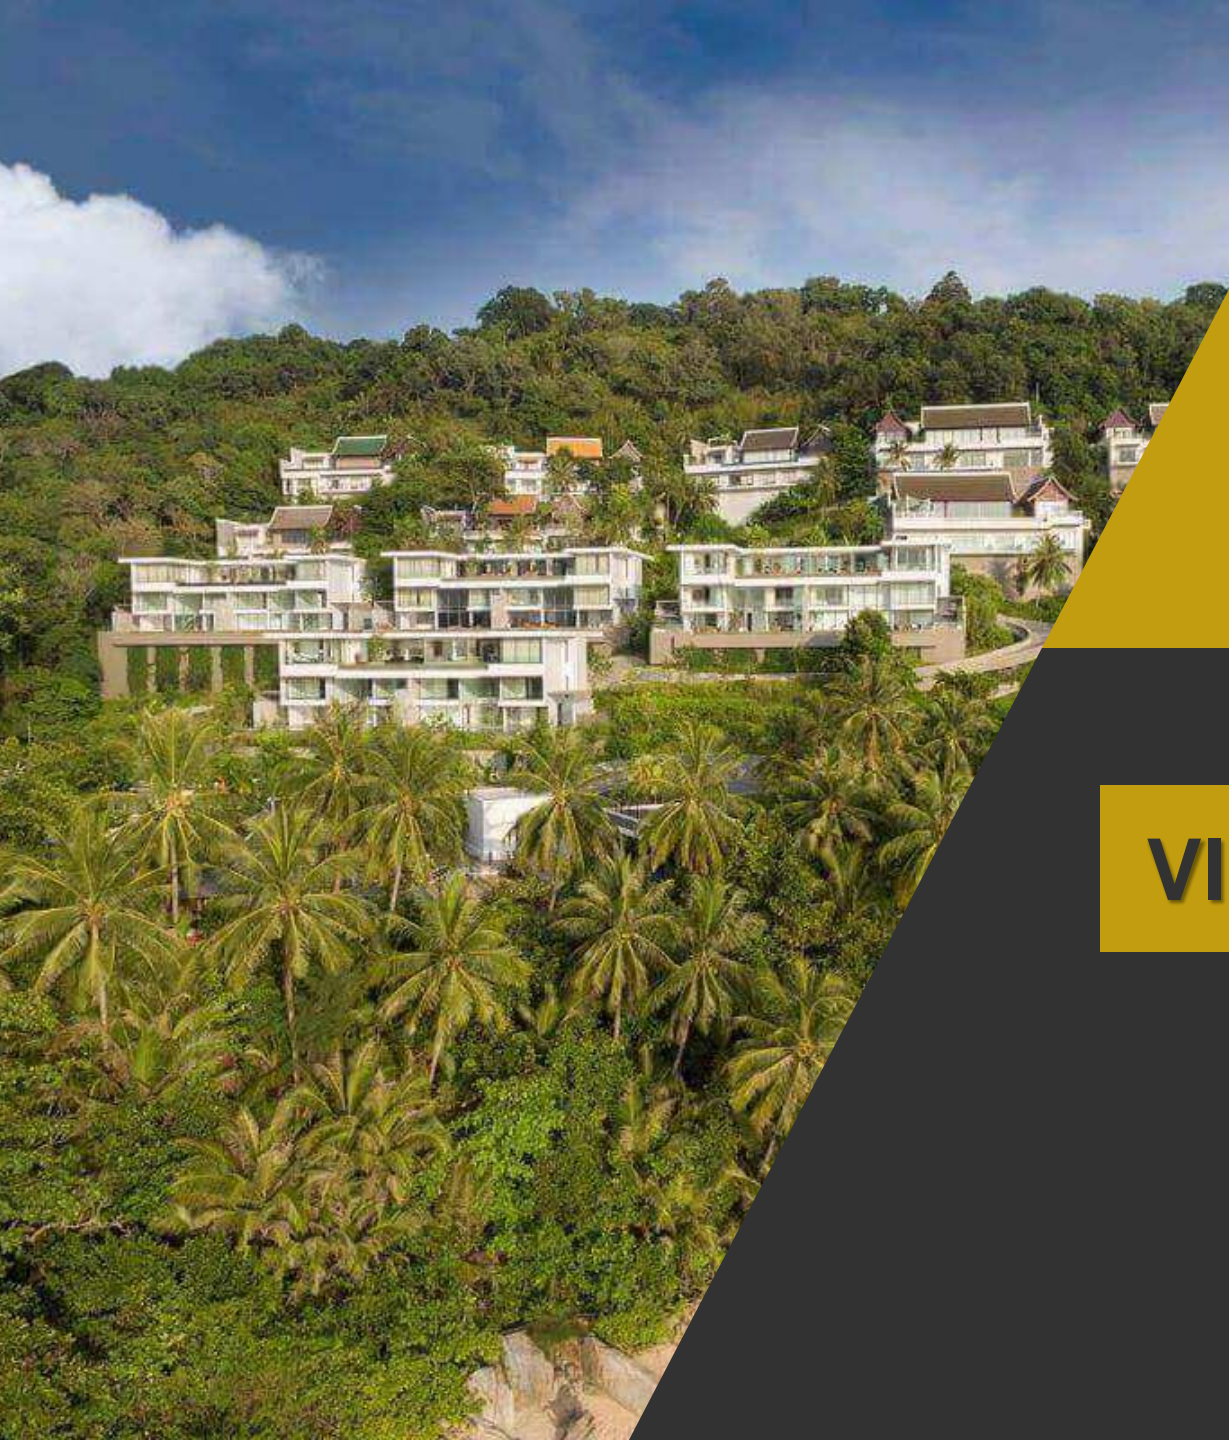

別墅出售价

59,000,000 泰铢

VILLA ID: HKT-NAT-CS001

→ 正在出售