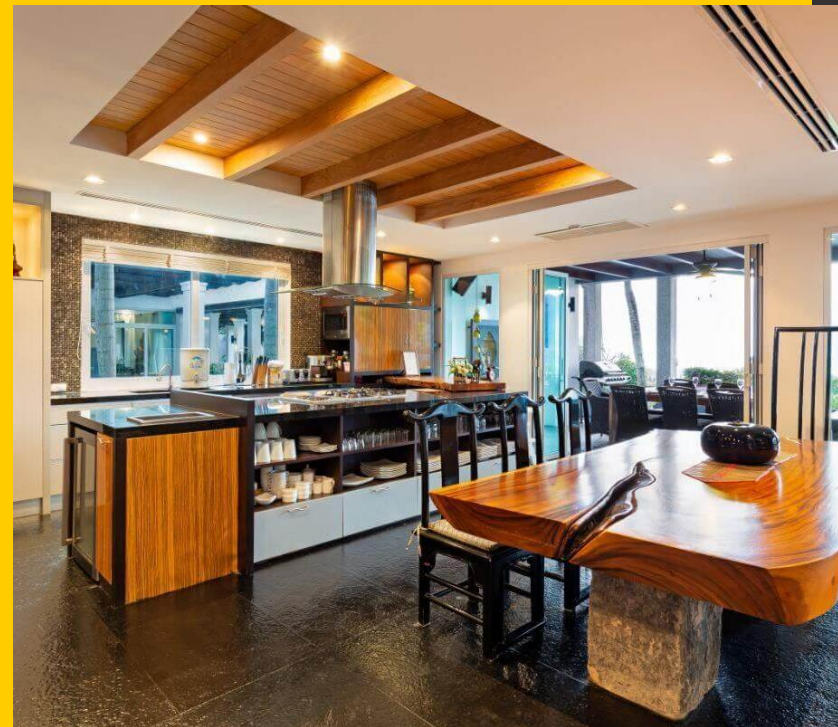

KALIM

8 卧室 海景豪华别墅

这栋令人印象深刻的泰式巴厘岛风格海景别墅，位于芭东以北的山边，在普吉岛芭东卡利姆海滩附近，从海湾地平线可以直接欣赏到西海岸的景色。拥有 750 平方米的室内生活区，由 7 座相互连接的建筑组成，面积超过 2,400 平方米的平坦山坡土地。别墅占地面积为 2,400 平方米，建筑面积为 1,050 平方米，家具齐全的 8 个卧室，9 个卫浴室。

BUSINESS

户外娱乐区

这是由多重院落组成，内含会客凉亭区，按摩区及无边界泳池的围合式建筑。随处可见的风扇灯既是有趣的照明也是让空气流通的好物。没有过多繁复的线条，只有阳光，花草，艺术与健谈的朋友，最适合在风云际会的间隙，邂逅知己之士，享受阅尽奢华后的淡泊与闲情。

起居生活区
卧室

卫浴空间

卧室连通的浴室，都配有浴缸，空间内大面积使用白色搭配温和的原木色调，冷暖色调相互配合，整体感官清爽又柔和。

会客区

01

取材自然与手工工艺决定了东南亚风格家居的色调——以木色调为主，或多为褐色等深色。

用餐区

02

柚木家具的典雅珍贵、泰式锡器的古典神秘…成为东南亚家居最大的特点。

👍 室外餐厅

👍 家庭影音室

👍 书房

按摩SPA馆 泰式凉亭

即使在下雨天，或小酌，或游戏，或看电影，丰富的室内活动也能让您感觉不枯燥。