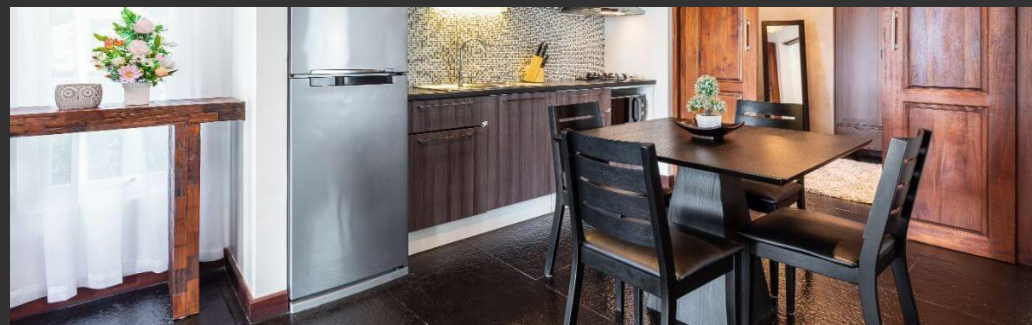

KALIM

8 卧室 海景豪华别墅

这栋令人印象深刻的泰式巴厘岛风格海景别墅，位于芭东以北的山边，在普吉岛芭东卡利姆海滩附近，从海湾地平线可以直接欣赏到西海岸的景色。拥有 750 平方米的室内生活区，由 7 座相互连接的建筑组成，面积超过 2,400 平方米的平坦山坡土地。别墅占地面积为 2,400 平方米，建筑面积为 1,050 平方米，家具齐全的 8 个卧室，9 个卫浴室。

BUSINESS

户外娱乐区

这是由多重院落组成，内含会客凉亭区，按摩区及无边界泳池的围合式建筑。随处可见的风扇灯既是有趣的照明也是让空气流通的好物。没有过多繁复的线条，只有阳光，花草，艺术与健谈的朋友，最适合在风云际会的间隙，邂逅知己之士，享受阅尽奢华后的淡泊与闲情。

起居生活区
卧室

卫浴空间

卧室连通的浴室，都配有浴缸，空间内大面积使用白色搭配温和的原木色调，冷暖色调相互配合，整体感官清爽又柔和。

会客区

01

取材自然与手工工艺决定了东南亚风格家居的色调——以木色调为主，或多为褐色等深色。

用餐区

02

柚木家具的典雅珍贵、泰式锡器的古典神秘…成为东南亚家居最大的特点。

👍 室外餐厅

👍 家庭影音室

👍 书房

按摩SPA馆 泰式凉亭

即使在下雨天，或小酌，或游戏，或看电影，丰富的室内活动也能让您感觉不枯燥。